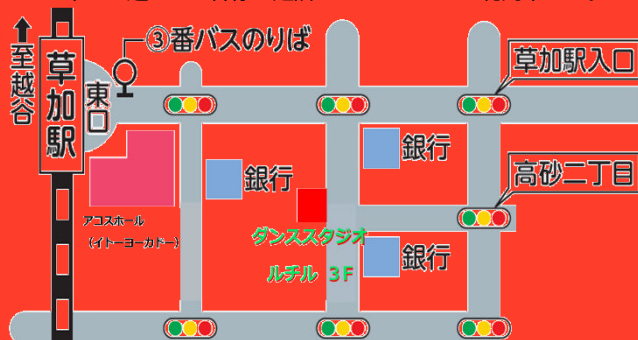

〒340-0015 埼玉県草加市高砂 2-2-28 丸善ビル
3F-A (草加駅より徒歩3分)

※当スタジオには駐車場がございません。

お車でお越しのお客様は近隣のパーキングをご利用下さい。

心と身体を解放しにきませんか？ 貴方の探しているクラスが見つかるはずですよ！

★講師陣は現役ダンサー！

★お子様クラスは4才から年齢に合わせたクラスが充実！楽しいレッスン内容の中でテクニックを学び、ダンスならではのコミュニティが自然と身に付きます。