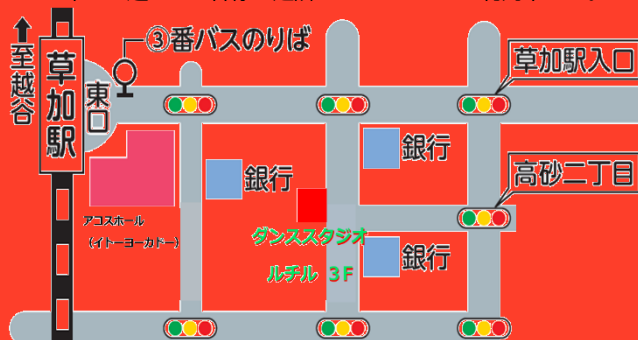

心と身体を解放しにきませんか？ 貴方の探しているクラスが見つかるはずですよ！

★講師陣は現役ダンサー！

★お子様クラスは4才から年齢に合わせたクラスが充実！楽しいレッスン内容の中でテクニックを学び、ダンスならではのコミュニティが自然と身に付きます。

★一般クラスは、ダンス初心者も経験者もご満足いただけるクラスが充実！

★ダンス専門スタジオならではの丁寧な指導と説明！ご自身の体の変化が数か月で感じられます。

★レッスンの無い時間帯はレンタルスタジオとしてご利用いただけます。1時間¥660～